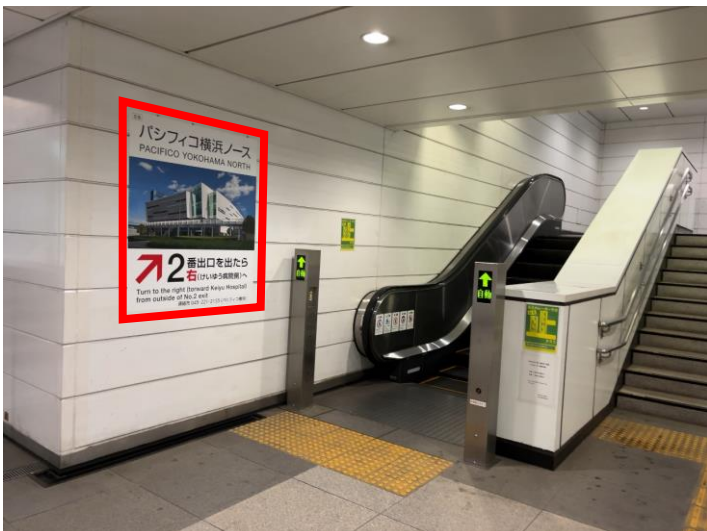

【みなとみらい駅からパシフィコ横浜ノースへのアクセス方法】

パシフィコ横浜ノースへは、みなとみらい駅2番出口が便利です。

①横浜駅寄り北改札を出てください。

②北改札を出たら、セブンイレブンの左横を
進んでください。

③2番出口に向かって進んでください。

④

⑤

⑥地上に出たら、右へまっすぐ進んでください。
約5分でノースに着きます。